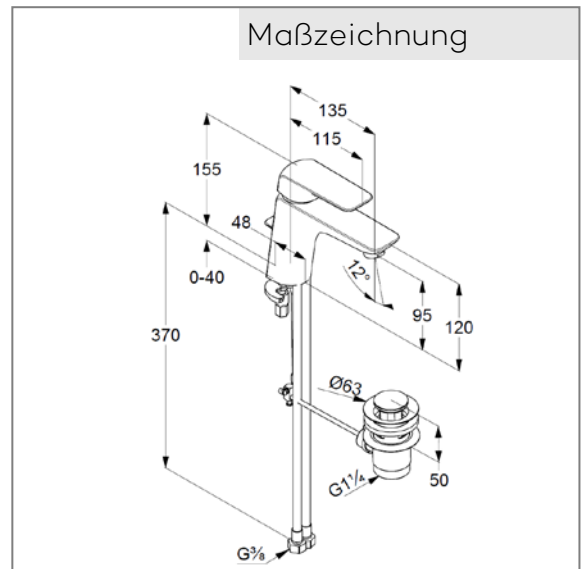

Maßzeichnung