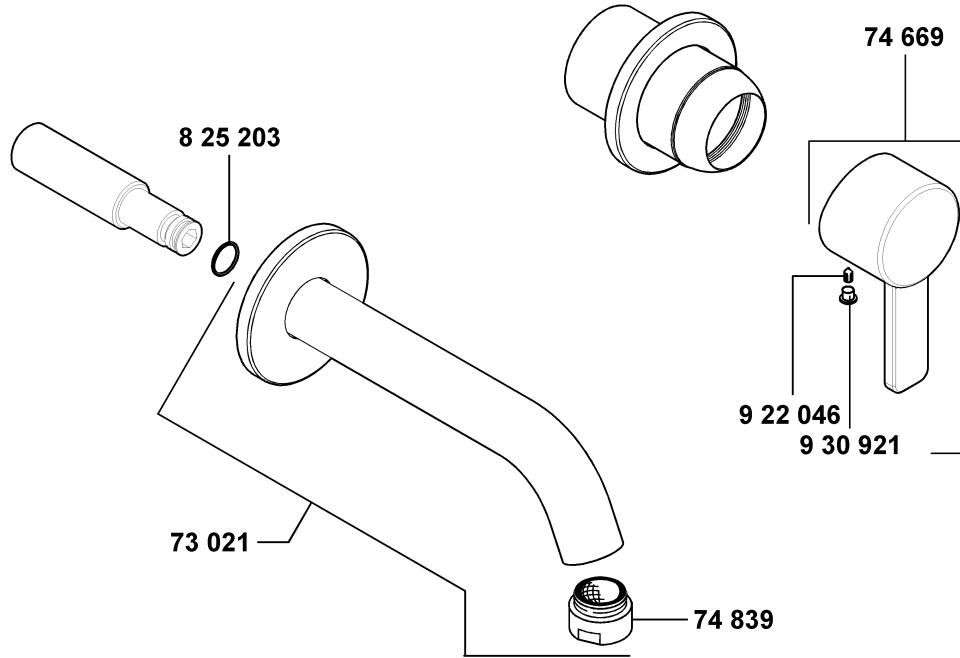

KLUDI ZENTA

38244

A_3824475

38244

Waschtisch-Wandarmatur DN 15

wall mounted basin mixer DN 15

wastafel wandmengkraan 1/2"

73 021 Auslauf, komplett
 74 669 Hebel, komplett
 74 839 s-pointer Luftsprudler M 24 x 1/2
 825 203 O-Ring M 12 x 1,7
 922 046 Gewindestift
 930 921 Markierungsstopfen

spout
 lever
 s-pointer aerator M 24 x 1/2
 O-ring M 12 x 1,7
 threading lathe
 red/blue insert

uitloop
 hendel
 s-pointer perlator M 24 x 1/2
 o-ring M 12 x 1,7
 inbus schroef
 markeringsstop