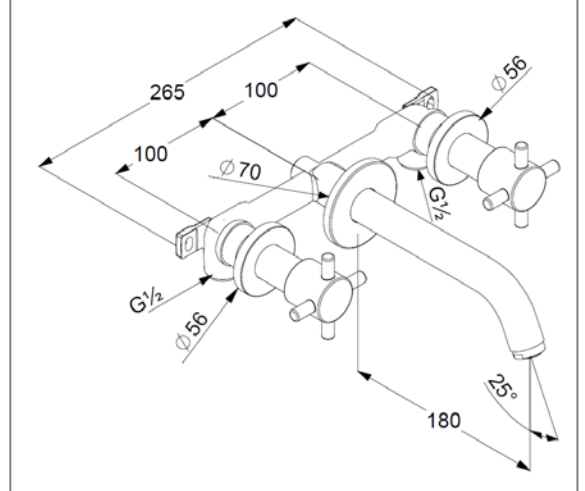

Keramik-Oberteile 90°

Rohbau- und Feinbau-Komplettset

Auslauf Ausladung 180 mm

Geräuschklasse I

Oberfläche:
05 chrom

Produktabbildung

Standardleistungstext

Hersteller Typ KLUDI GmbH & Co. KG KLUDI BOZZ Waschtisch-Wandarmatur Art. Nr. 381450520, DN 15, aus Messing verchromt, Keramik-Oberteile 90°, Betätigungselemente aus Messing verchromt, Geräuschverhalten DIN 4109 Gruppe I, ohne Prüfzeichen, Ausführung wie folgt: Waschtisch-Wandarmatur DN 15 als Drei-locharmatur zur Unterputzmontage, Durchfluss bei 3 bar= 7,8 l/min. mit festem Auslauf, Ausladung in mm 180, mit PCA s-pointer Strahlregler M 24 x I, mit Kreuzgriffe, als Roh und Feinbau-Komplettset, mit Unterputz Mischbrücke aus Messing G 1/2 nach DIN 50930-6, für geschlossene Trinkwassererwärmer, Durchflusswassererwärmer, PN 10,

Maßzeichnung

Durchflussdiagramm