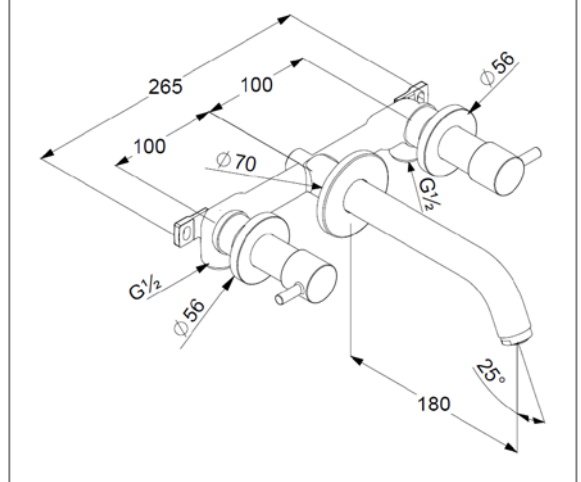

Oberfläche:
 05 chrom

Produktabbildung

Standardleistungstext

Hersteller Typ KLUDI GmbH & Co. KG KLUDI BOZZ Waschtisch-Wandarmatur Art. Nr. 381450576, DN 15, aus Messing verchromt, Keramik-Oberteile 90°, Betätigungselemente aus Messing verchromt, Geräuschverhalten DIN 4109 Gruppe I, ohne Prüfzeichen, Ausführung wie folgt: Waschtisch-Wandarmatur DN 15 als Drei-locharmatur zur Unterputzmontage, Durchfluss bei 3 bar = 7,8 l/min. mit festem Auslauf, Ausladung in mm 180, mit PCA s-pointer Strahlregler M 24 x I, mit zylindrischen Griffen, als Roh- und Feinbau-Komplettset, mit Unterputz Mischbrücke aus Messing G 1/2 nach DIN 50930-6, für geschlossene Trinkwassererwärmer, Durchflusswassererwärmer, PN 10,

Maßzeichnung

Durchflussdiagramm