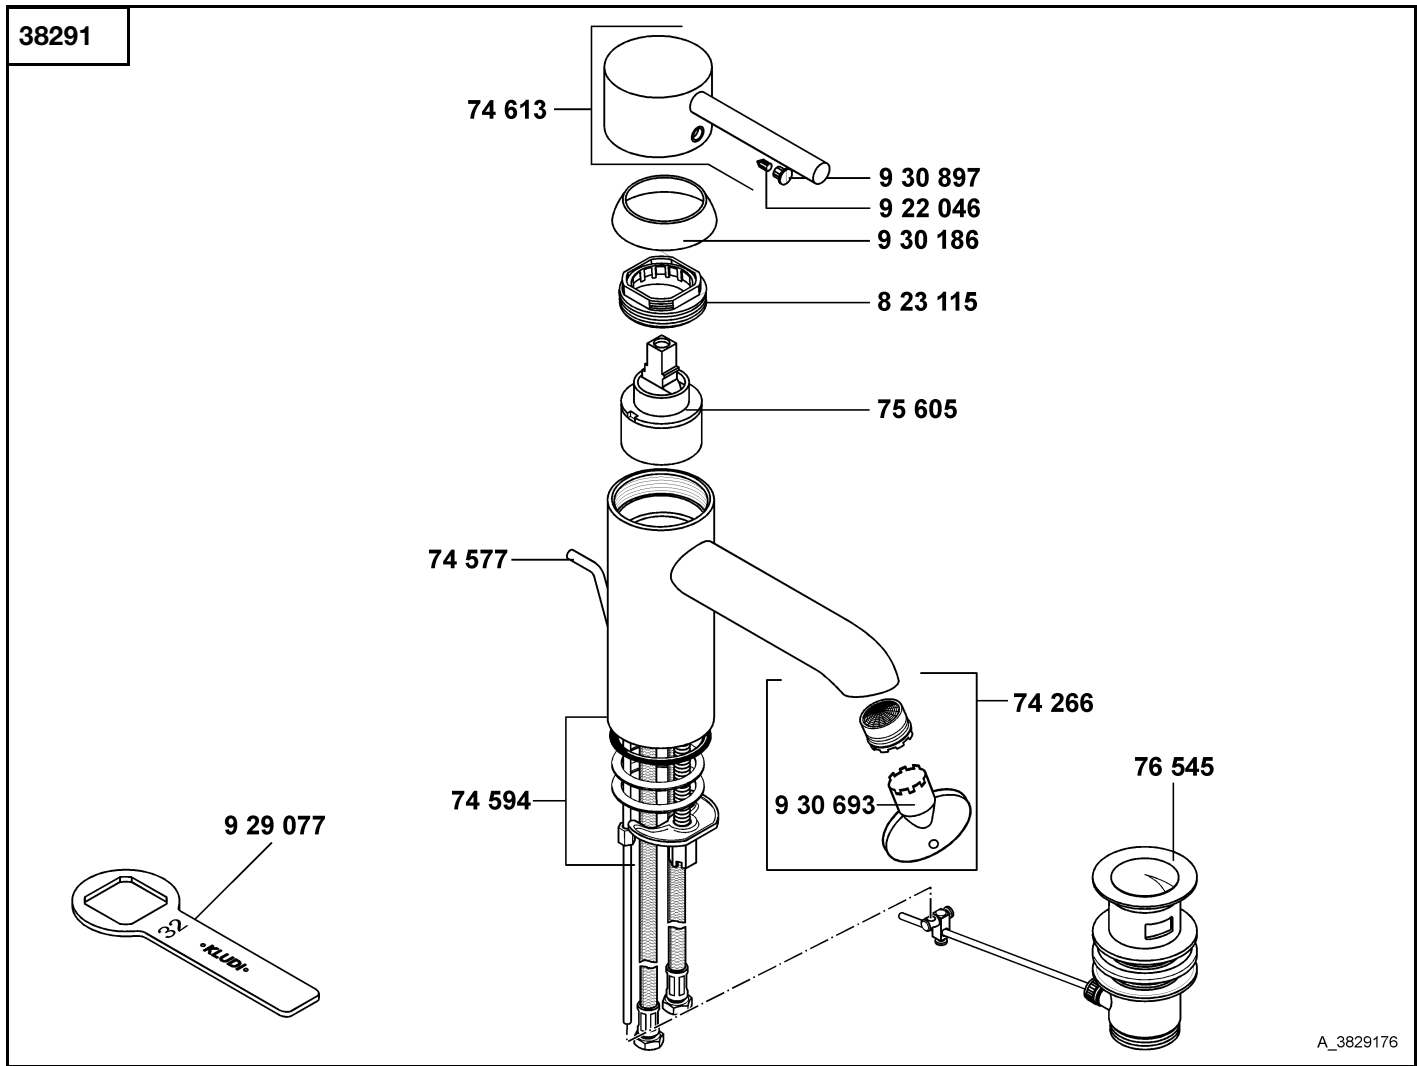

# KLUDI BOZZ

38291	Waschtisch-Einhandmischer DN 10	single lever basin mixer DN 10	ééngreeps wastafelmengkraan 3/8"
	74 266 PCA Cache-Luftsprudler M 16,5 x 1	PCA Cache aerator M 16,5 x 1	PCA Cache-perlator M 16,5 x 1
	74 577 Zugstange	lift rod	trekstang
	74 594 Befestigungssatz	assembling set	bevestigingsset
	74 613 Hebel, KLUDI BOZZ	lever, KLUDI BOZZ	hendel, KLUDI BOZZ
	75 605 Kartusche	cartridge	cartouche
	76 545 Ablaufgarnitur	pop up waste	afvoergarnituur
	823 115 Spanschraube	screw	spanschroef
	922 046 Gewindestift	threading lathe	inbus schroef
	929 077 Armaturenschlüssel	fastening tool	sleutel
	930 186 Abdeckkappe	cover cap	afdekkap
	930 693 Schlüssel für Strahlregler	key for aerator	sleutel voor straalbreker
	930 897 Markierungsstopfen	red/blue insert	markeringsstop