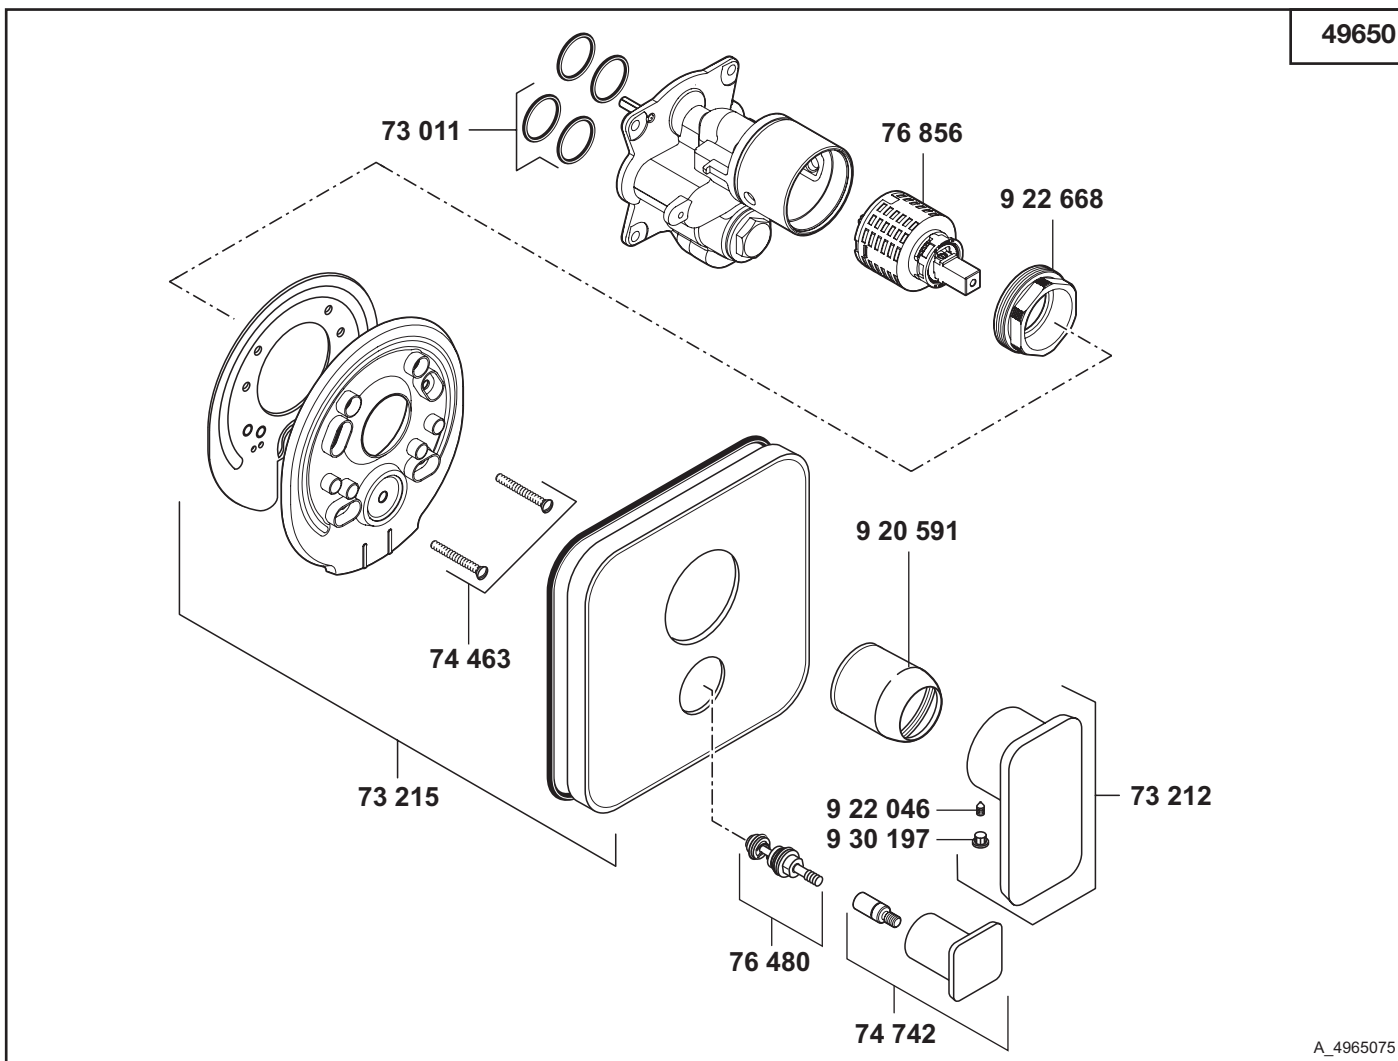

49650

A_4965075

49650	Unterputz-Wannenfüll- und Brause-Einhandmischer	concealed bath/shower mixer valve	ééngreeps inbouw bad-/douchemengkraan
	73 011 Dichtungssatz	sealing set	set dichtingen
	73 212 Hebel	lever	hendel
	73 215 Rosette, komplett	wall flange	rozet
	74 463 Schraube	screw	schroef
	74 742 Umstellgriff, komplett	lever for diverter, complete	omstelgreep, compleet
	76 480 Umstellung	diverter	omstelling
	76 856 Kartusche	cartridge	cartouche
	920 591 Abdeckschülse	cover case	afdekhuls
	922 046 Gewindestift	threading lathe	inbus schroef
	922 668 Spannschraube	screw	spanschroef
	930 197 Markierungsstopfen	red/blue insert	markeringsstop