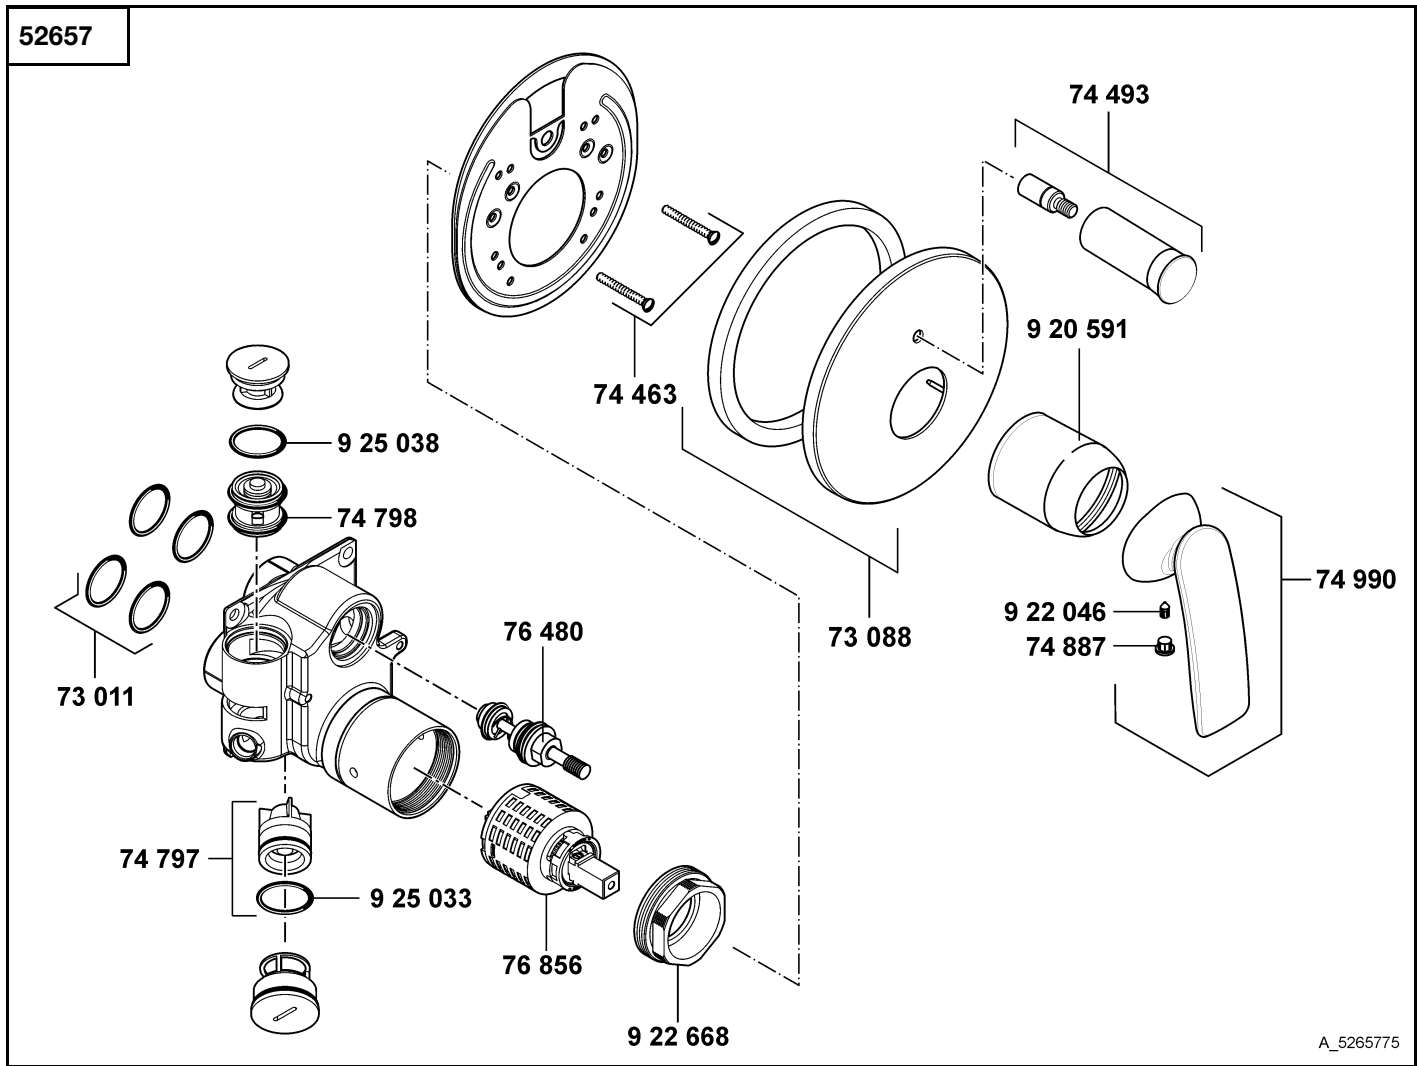

KLUDI BALANCE

A_5265775

52657	Unterputz-Wannenfüll- und Brause-Einhandmischer	concealed bath/shower mixer valve	ééngreeps inbouw bad-/douchemengkraan
73 011	Dichtungssatz	sealing set	set dichtingen
73 088	Rosette	wall flange	rozet
74 463	Schraube	screw	schroef
74 493	Zugknopf	pull knob	trekknop
74 797	Rückflussverhinderer	back flow preventer (check valve)	terugslagklep
74 798	Rohrbelüfter	tube aerator	beluchter
74 887	Markierungsstopfen	red/blue insert	markeringsstop
74 990	Hebel KLUDI BALANCE	lever for KLUDI BALANCE	greep voor KLUDI BALANCE
76 480	Umstellung	diverter	omstelling
76 856	Kartusche	cartridge	cartouche
920 591	Abdeckhülse	cover case	afdekhuls
922 046	Gewindestift	threading lathe	inbus schroef
922 668	Spannschraube	screw	spanschroef
925 033	O-Ring 20 x 2	O-ring 20 x 2	o-ring 20 x 2
925 038	O-Ring	O-ring	o-ring