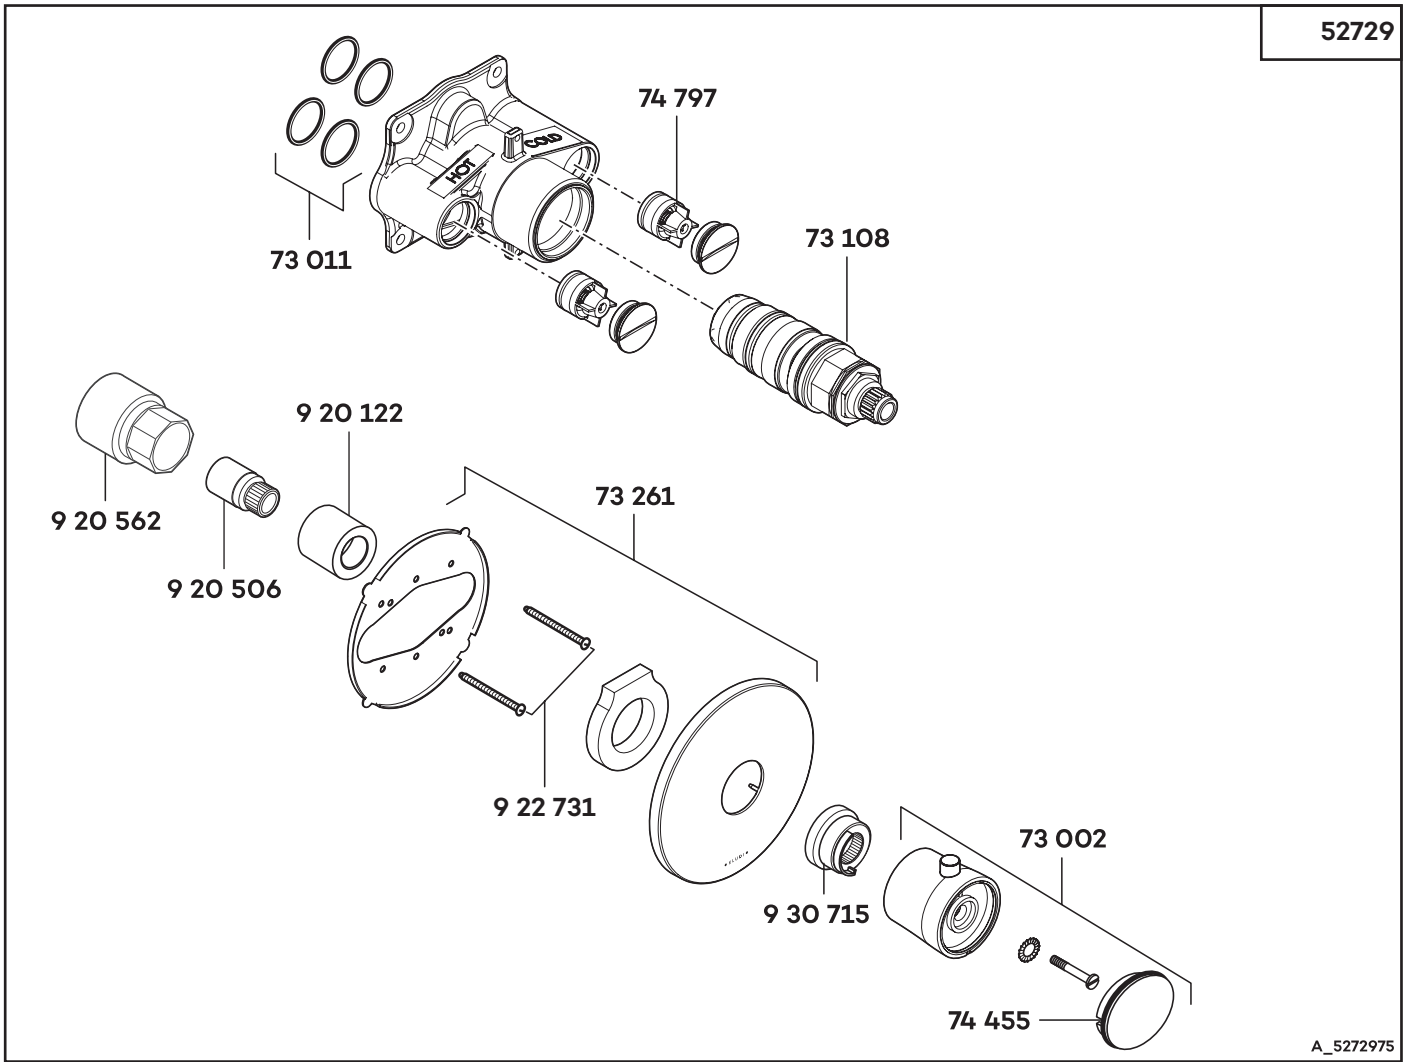

52729

A\_5272975

52729	Unterputz-Thermostatarmatur	concealed-thermostat mixer	inbouw thermostaat
	73 002 Thermostatgriff	handle	grep
	73 011 Dichtungssatz	sealing set	set dichtingen
	73 108 Temperaturregeleinheit	temperature control valve	temperatuurregeleenheid
	73 261 Rosette	wall flange	rozet
	74 455 Kappe	cap	dop
	74 797 Rückflussverhinderer	back flow preventer (check valve)	terugslagklep
	920 122 Hülse	sleeve	huls
	920 506 Spindelverlängerung	spindel extension	spindelverlenging
	920 562 Kopfstückverlängerung	head piece extension	huls
	922 731 Schraube 40 mm	screw 40 mm	schroef 40 mm
	930 715 Justierbuchse	sleeve	blokkeringshuls