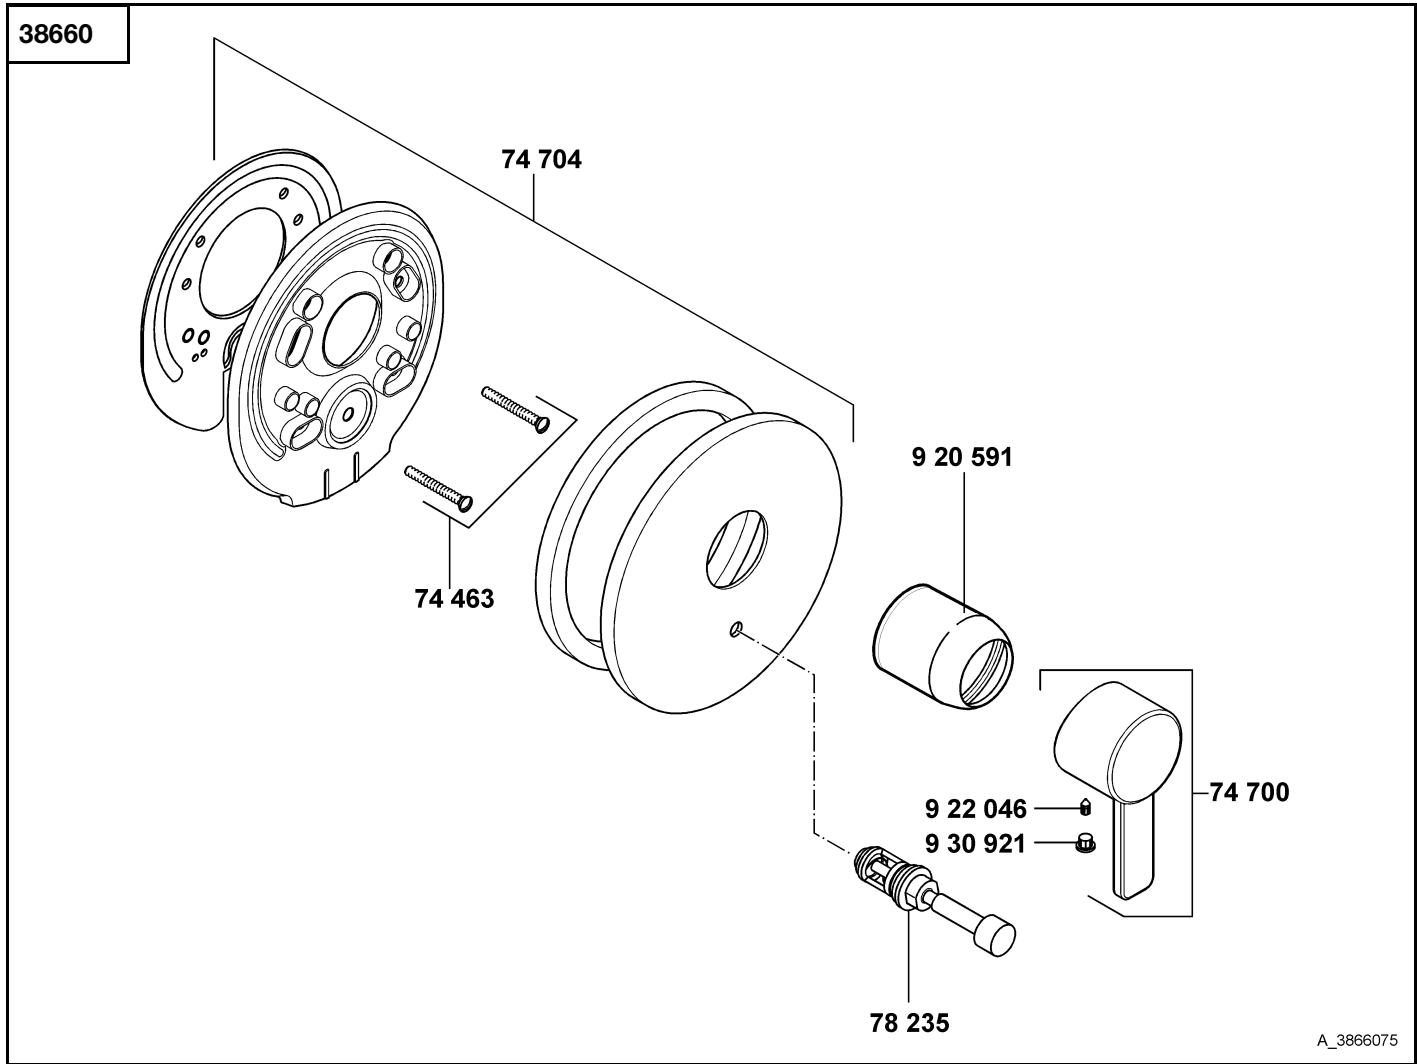

# KLUDI ZENTA

38660	Unterputz-Wannenfüll- und Brause-Einhandmischer	concealed bath/shower mixer valve	ééngreeps inbouw bad-/douchemengkraan
74 463	Schraube	screw	schroef
74 700	Hebel	lever	hendel
74 704	Rosette	wall flange	rozet
78 235	autom. Umstellung	automatic diverter	automatische omstelling
920 591	Abdekhülse	cover case	afdekhuls
922 046	Gewindestift	threading lathe	inbus schroef
930 921	Markierungsstopfen	red/blue insert	markeringsstop