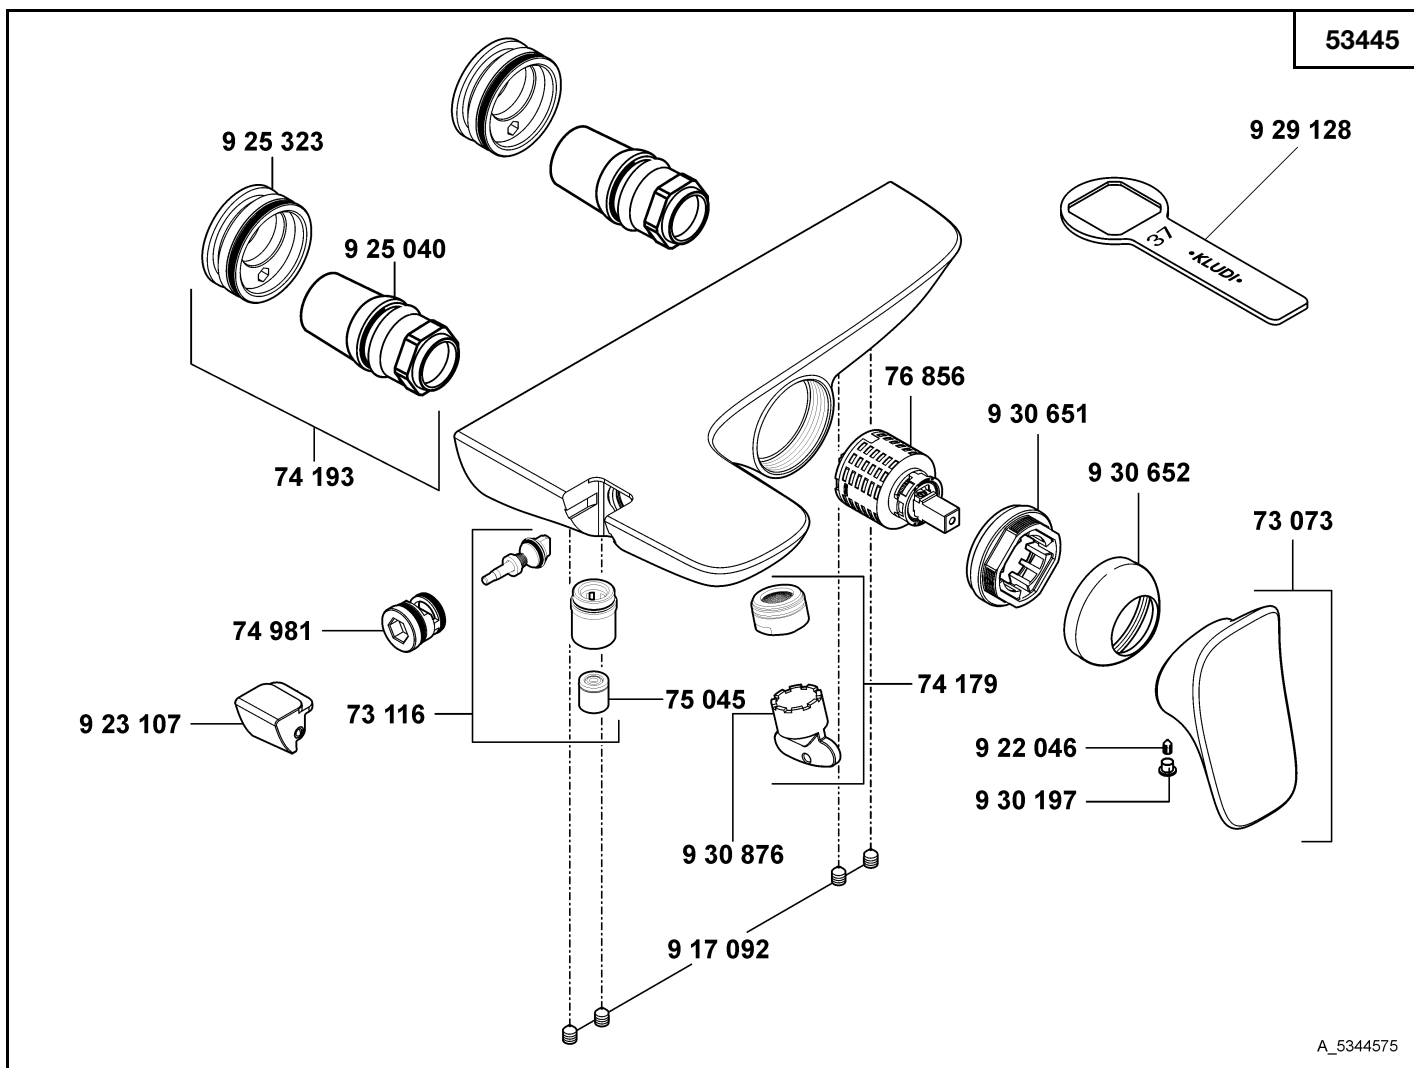

53445

A_5344575

53445	Wannenfüll- und Brause-Einhandmischer DN 15	single lever bath- and shower mixer DN 15	ééngreeps bad-/douchemengkraan 1/2"
	73 073 Hebel	lever	hendel
	73 116 Umstellung	diverter	omstelling
	74 179 Cache-Strahlregler M 24 x 1	Cache jet-spray regulator M 24 x 1	Cache straalbreker M 24 x 1
	74 193 Wandanschluss	wall connector	wandaansluiting
	74 981 Umstellbuchse	diverter sleeve	omstelling mouw
	75 045 Rückflussverhinderer	back flow preventer (check valve)	terugslagklep
	76 856 Kartusche	cartridge	cartouche
	917 092 Auslaufbefestigungsschraube	fastening screw for spout	bev. schroef voor uitloop
	922 046 Gewindestift	threading lathe	inbus schroef
	923 107 Umstellgriff	lever for diverter	omstelgreep
	925 040 O-Ring	O-ring	o-ring
	925 323 O-Ring	O-ring	o-ring
	929 128 Spanschraubenschlüssel	spanner	sleutel voor spanschroef
	930 197 Markierungsstopfen	red/blue insert	markeringsstop
	930 651 Spanschraube	screw	spanschroef
	930 652 Abdeckkappe	cover cap	afdekkap
	930 876 Schlüssel für Strahlregler	key for aerator	sleutel voor straalbreker